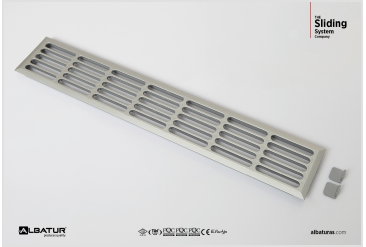

Sliding System

ALBATUR
abatur.com