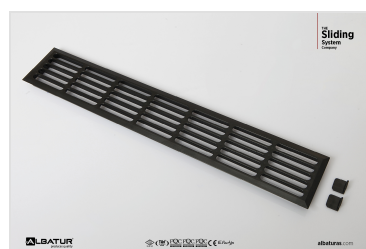

Sliding System

ALBATUR
abatur.com