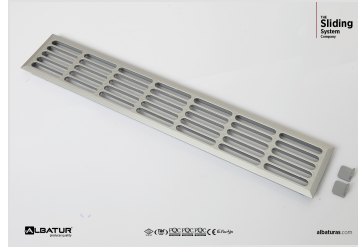

Sliding System

ALBATUR
abatur.com