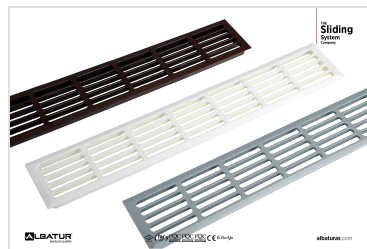

Plastik dekoratif menfez ürünüdür
Geniş havalandırma deliklerine sahiptir
70 x 466 mm ölçülerinde standart olarak üretilmektedir
Montaj yüzeyine ölçüsüne uygun olarak alan açılarak monte edilir
Özel renk talepleri için müşteri temsilciniz irtibata geçebilirsiniz
Metalik Gri / Beyaz / Koyu Kahve / Siyah renklerinde üretilmektedir
Kolay ve pratik montaj imkanı sunar
Estetik ve şık görünümlüdür