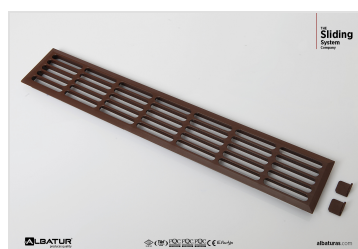

Sliding System

ALBATUR
abatur.com