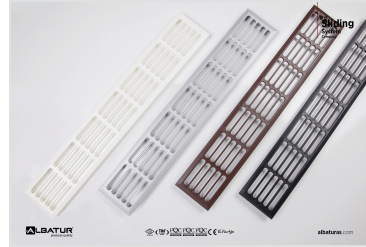

Sliding System

ALBATUR
abatur.com