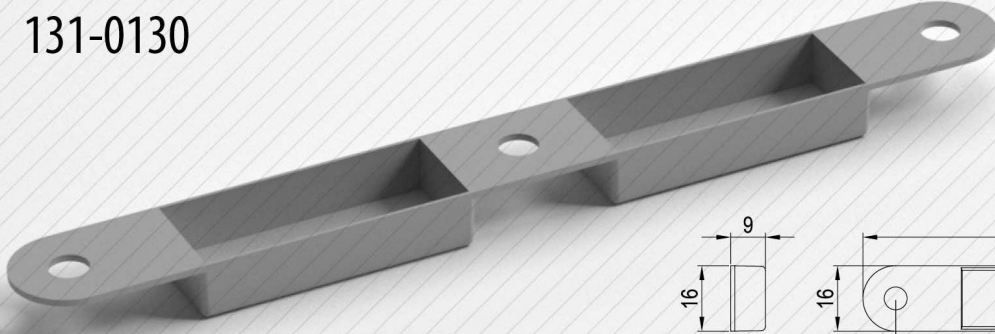

131-0130

Kapı kilit karşılığı altına montaj edilir  
Ahşap kapılarda kilit karşılığının altındaki detayı kapatmak amacı ile kullanılır  
Krem / Beyaz / Kahve / Gri renklerde üretilmektedir  
Kullanımda olan kilit DIN normlarına uygundur