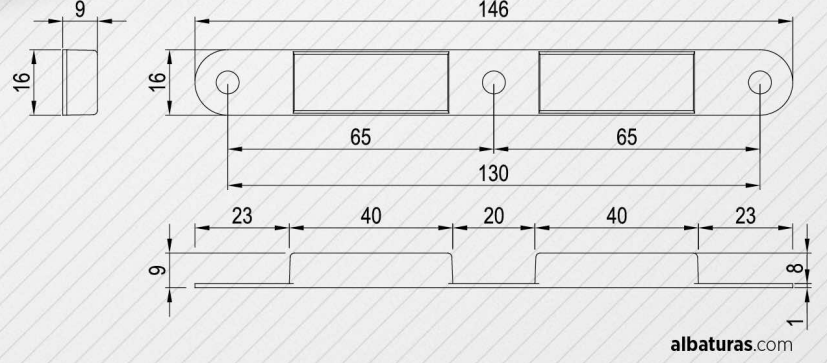

131-0130

Kapı kilit karşılığı altına montaj edilir  
Ahşap kapılarda kilit karşılığının altındaki detayı kapatmak amacı ile kullanılır  
Krem / Beyaz / Kahve / Gri renklerde üretilmektedir  
Kullanımda olan kilit DIN normlarına uygundur