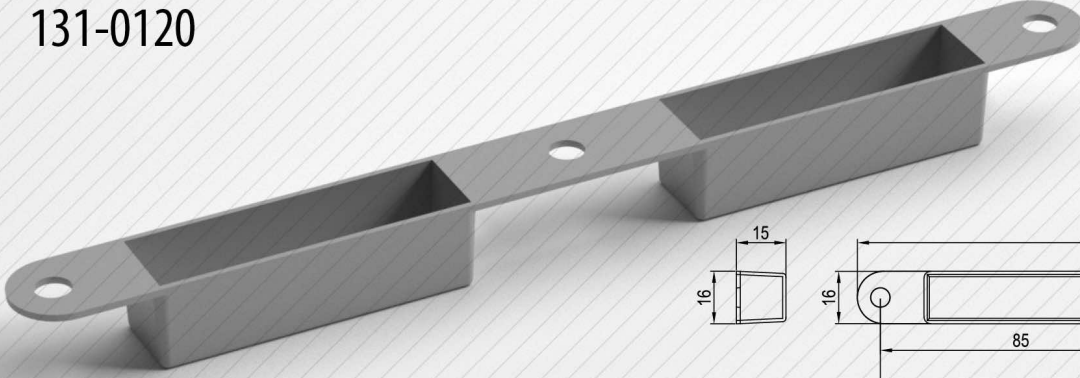

131-0120

Kapı kilit karşılığı altına montaj edilir

Ahşap kapılarda kilit karşılığının altındaki detayı kapatmak amacı ile kullanılır

Krem / Beyaz / Kahve / Gri renklerde üretilmektedir

Kullanımda olan kilit DIN normlarına uygundur