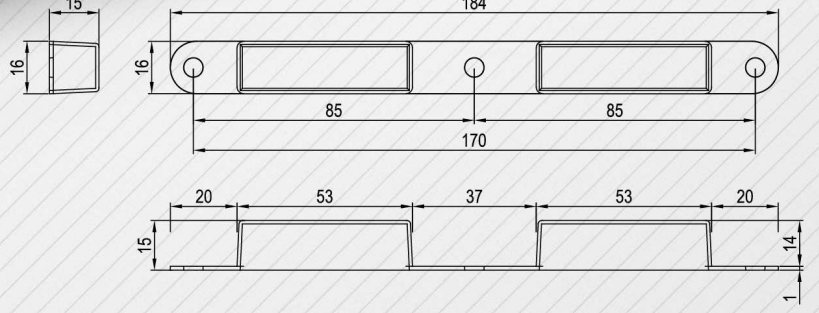

131-0120

Kapı kilit karşılığı altına montaj edilir

Ahşap kapılarda kilit karşılığının altındaki detayı kapatmak amacı ile kullanılır

Krem / Beyaz / Kahve / Gri renklerde üretilmektedir

Kullanımda olan kilit DIN normlarına uygundur