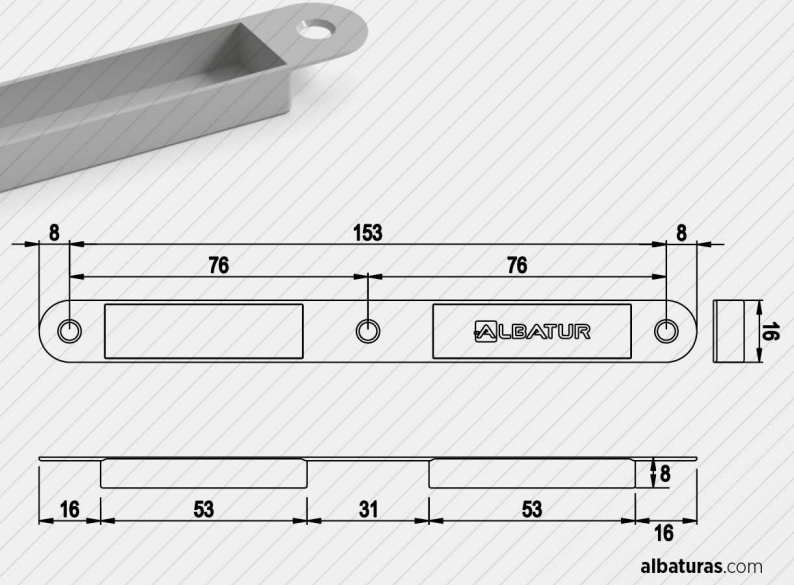

131-0110

Kapı kilit karşılığı altına montaj edilir

Ahşap kapılarda kilit karşılığının altındaki detayı kapatmak amacı ile kullanılır

Krem / Beyaz / Kahve / Gri renklerde üretilmektedir

Kullanımda olan kilit DIN normlarına uygundur