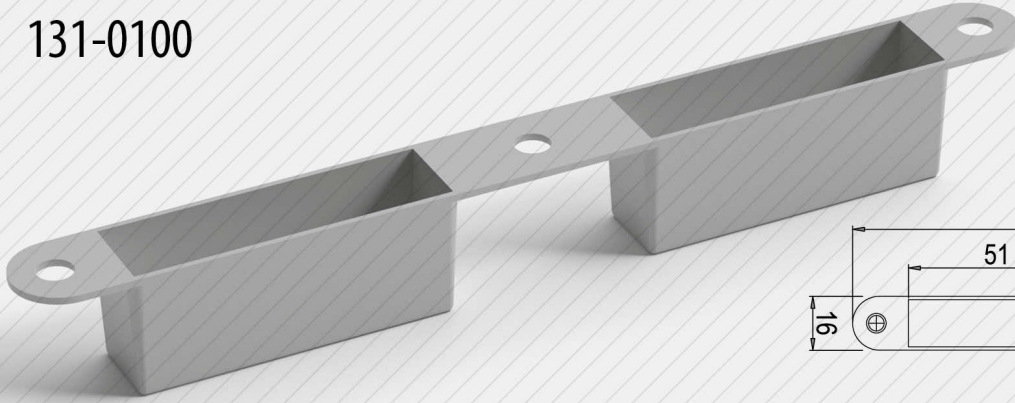

131-0100

albaturas.com

Kapı kilit karşılığı altına montaj edilir

Ahşap kapılarda kilit karşılığının altındaki detayı kapatmak amacı ile kullanılır

Krem / Beyaz / Kahve / Gri renklerde üretilmektedir

Kullanımda olan kilit DIN normlarına uygundur