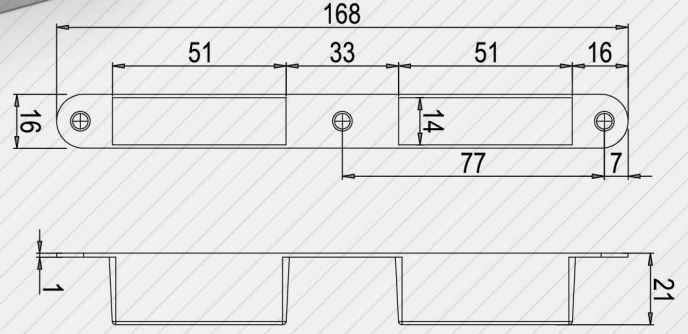

131-0100

albaturas.com

Kapı kilit karşılığı altına montaj edilir

Ahşap kapılarda kilit karşılığının altındaki detayı kapatmak amacı ile kullanılır

Krem / Beyaz / Kahve / Gri renklerde üretilmektedir

Kullanımda olan kilit DIN normlarına uygundur