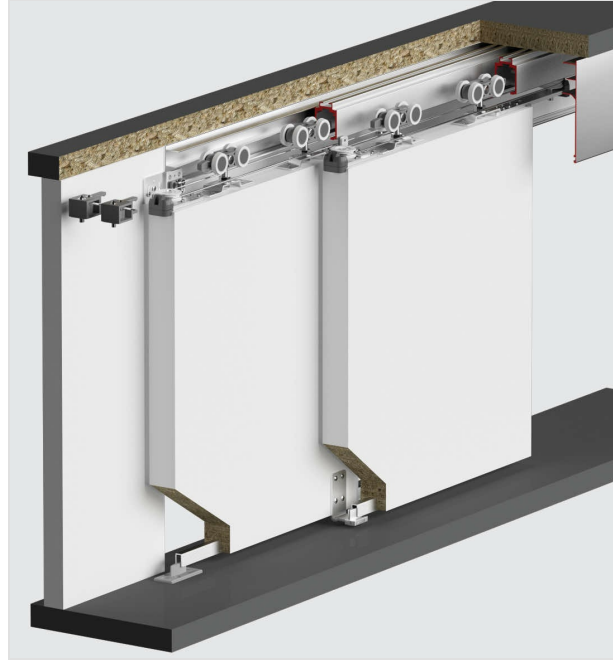

albaturas.com

MultiDoor 150 sürgülü teleskopik kapı sistemidir  
Ahşap panel kapılar için tasarlanmıştır  
Taşıma kapasitesi kapak başına 80 kg 'dır  
Halatlı sistem sayesinde kapılar senkronize çalışır  
30 - 50 mm panel kalınlıklarında kullanıma uygundur  
Her kanat ayrı ray profilinde çalışır  
İlave kapı seti sayesinde kanat sayısı artırılabilir  
Yüksek kaliteli rulman sayesinde sessiz ve uzun ömürlü çalışma sağlar  
Sistemde stoper mevcuttur  
Estetik görünüm ve sağlıklı çalışma sistemine sahiptir  
Kolay ve pratik montaj imkanı sunar  
Minumum kapak genişliği 450 mm olmalıdır  
Üst mekanizmaya yükseklik ayarı yapılabilir  
Ray üzerine monte edilebilen opsiyonel kapama profili sayesinde mekanizma detaylarını gizler