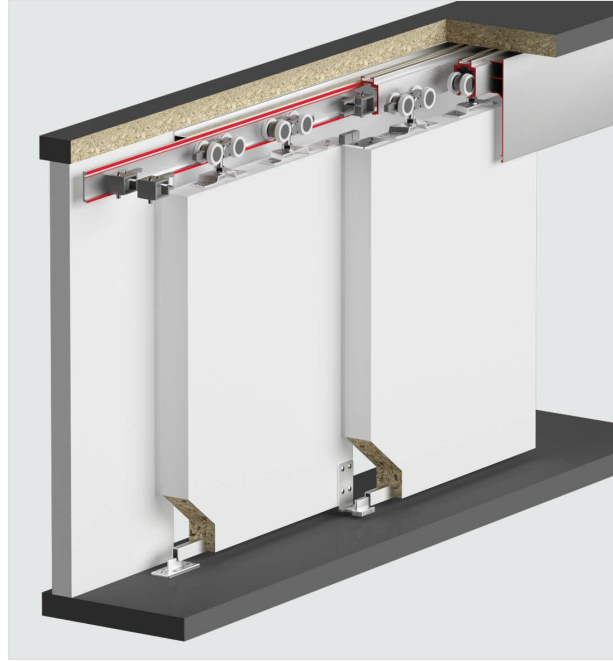

albaturas.com

MultiDoor 100 sürgülü teleskopik kapı sistemidir
Ahşap panel kapılar için tasarlanmıştır
Taşıma kapasitesi kapak başına 80 kg 'dır
30 - 50 mm panel kalınlıklarında kullanıma uygundur
Her kanat ayrı ray profilinde çalışır
İlave kapı seti sayesinde kanat sayısı artırılabilir
Yüksek kaliteli rulman sayesinde sessiz ve uzun ömürlü çalışma sağlar
Sistemde stoper mevcuttur
Estetik görünüm ve sağlıklı çalışma sistemine sahiptir
Kolay ve pratik montaj imkanı sunar
Üst mekanizmaya yükseklik ayarı yapılabilir
Ray üzerine monte edilebilen opsiyonel kapama profili sayesinde mekanizma detaylarını gizler
Minumum kapak genişliği 400 mm olmalıdır
Ray üzerine monte edilebilen opsiyonel kapama profili sayesinde mekanizma detaylarını gizler