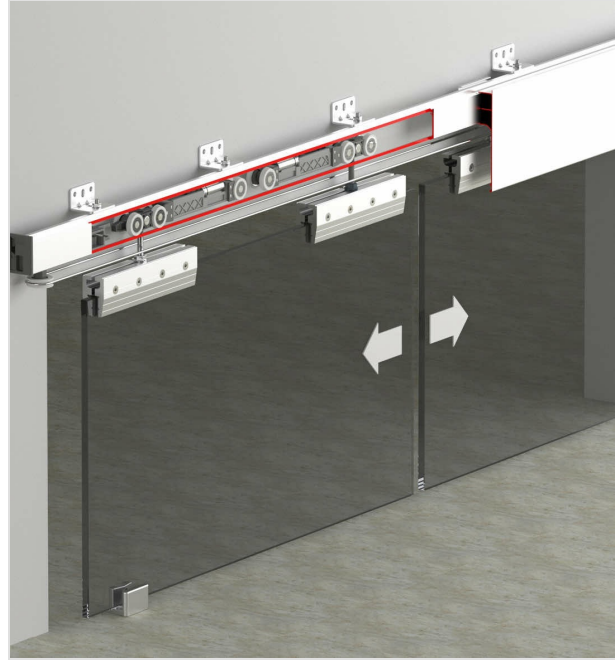

albaturas.com

Sürgülü senkronize çift kapı sistemidir

Cam kapılar için tasarlanmıştır

Taşıma kapasitesi her bir kapı için 120 kg 'dır

8 - 10- 12 mm cam kalınlıklarında kullanıma uygundur

Ray üzerine monte edilebilen opsiyonel kapama profili sayesinde mekanizma detaylarını gizler

Yüksek kaliteli rulman sayesinde sessiz ve uzun ömürlü çalışma sağlar
Ray içi fren sistemi ile açılış ve kapanış yönünde frenleme özelliğine sahiptir

Minumum kapak genişliği 900 mm olmalıdır

Kolay ve pratik montaj imkanı sunar

Üst mekanizmaya yükseklik ayarı yapılabilir

Ürünün 3D kurulum videosuna web sitemizden ulaşabilirsiniz

Alt detayda farklı kalınlıklara uygun plastik klavuz bulunmaktadır

Duvar yüzeyine montaj için ray profili bağlantı aparatı mevcuttur

Estetik görünüm ve sağlıklı çalışma sistemine sahiptir

Pvc kaplı özel halat sayesinde senkronize tekerlerin aşınmaması sağlanmaktadır