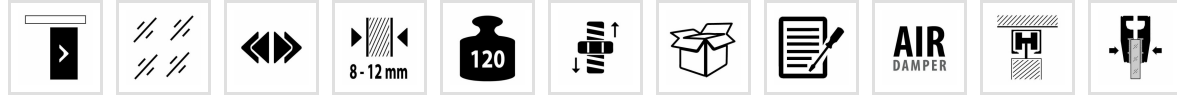

albaturas.com

Sürgülü cam kapı sistemidir

Cam kapılar için tasarlanmıştır

Taşıma kapasitesi 1 kapı için 120 Kg 'dır.

8 - 12 mm cam kalınlıklarında kullanıma uygundur.

Ray üzerine monte edilebilen kapama profili sayesinde mekanizma detaylarını gizler

Yüksek kaliteli rulman sayesinde sessiz ve uzun ömürlü çalışma sağlar
Ray içi fren sistemi ile açılış ve kapanış yönünde frenleme özelliğine sahiptir

Minumum kapak genişliği 900 mm olmalıdır

Kolay ve pratik montaj imkanı sunar.