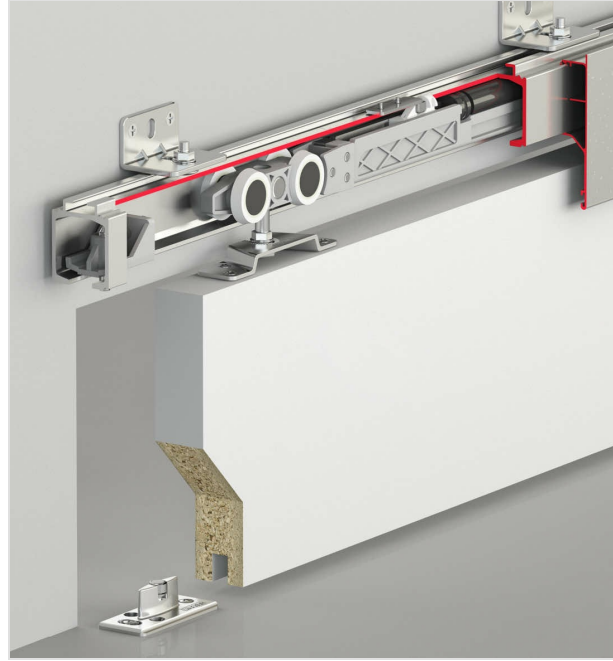

albaturas.com

Sürgülü kapı sistemidir

Ahşap panel kapılar için tasarlanmıştır

Taşıma kapasitesi 1 kapı için 120 Kg 'dır.

20 - 60 mm panel kalınlıklarında kullanıma uygundur.

Ray üzerine monte edilebilen kapama profili sayesinde mekanizma detaylarını gizler

Yüksek kaliteli rulman sayesinde sessiz ve uzun ömürlü çalışma sağlar
Ray içi **Yavaşlatıcı** fren sistemi ile kapanış yönünde frenleme özelliğine sahiptir

Minumum kapak genişliği 500 mm olmalıdır

Kolay ve pratik montaj imkanı sunar.