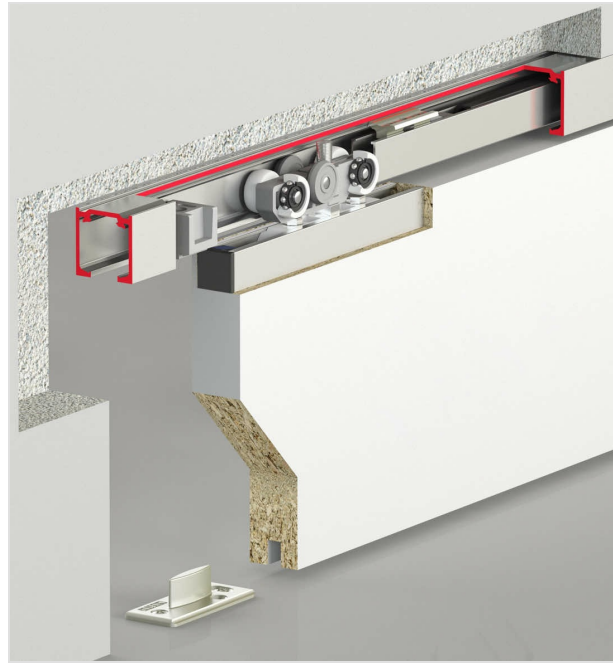

albaturas.com

Sürgülü kapı sistemidir
Ahşap panel kapılar için tasarlanmıştır
Taşıma kapasitesi 1 kapı için 60 Kg 'dır.
30 - 60 mm panel kalınlıklarında kullanıma uygundur.
Panel içerisine bağlantı sistemiyle ray ve panel arasında minimum boşluk verir
Mekanizma üzerindeki 3.teker sayesinde kapanışlarda sekmeyi önler
Mekanizma alüminyum gövdeye sahiptir
Yüksek kaliteli rulman sayesinde sessiz ve uzun ömürlü çalışma sağlar
Ray içi fren sistemi ile açılış ve kapanış yönünde frenleme özelliğine sahiptir
Minumum kapak genişliği 650 mm olmalıdır
Kolay ve pratik montaj imkanı sunar.
Aşağı yukarı ayar yapılabilir
Montaj videosunu www.albaturas.com adresimizden izleyebilirsiniz.