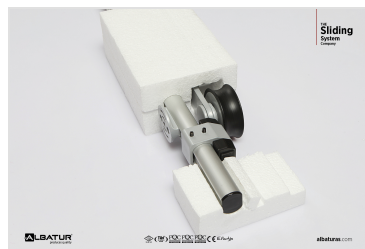

Sliding
System