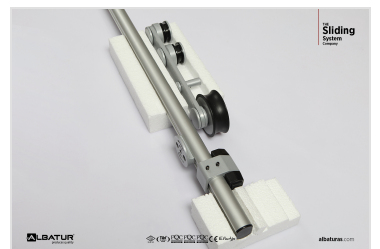

32 - 50 mm kapak kalınlıklarında kullanıma uygundur

Yüksek kaliteli rulman sayesinde sessiz ve uzun ömürlü çalışma sağlar

Ray içi Yavaşlatıcı fren sistemi ile açılış ve kapanış yönünde frenleme özelliğine sahiptir

Sürgü Sisteminin 3D kurulum montaj videosuna albaturas.com 'dan ulaşabilirsiniz

Sliding
System

Sliding
System

Sliding
System

Sliding
System