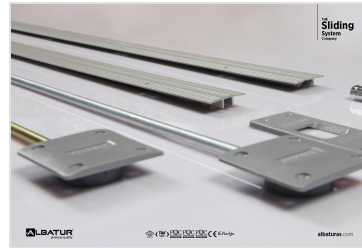

albaturas.com

Plastik başlı kapak gergi sistemidir  
Kapakların her iki yönde eğilmesini önler  
Eğilmiş kapakların düzeltimi için kullanılır  
Kapağın arka yüzeyine derz açılarak üretim esnasında montaj edilir  
Kapak başına 2 donanım uygulanması önerilir  
Gerdirme işlemi donanımın orta bölümden tornavida yardımıyla gerçekleşir  
16 mm ve daha kalın ahşap panel kapaklarda uygulanabilir