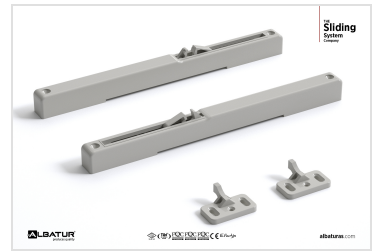

Sliding System