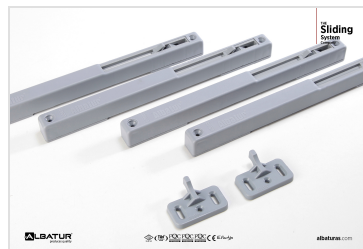

Sliding System