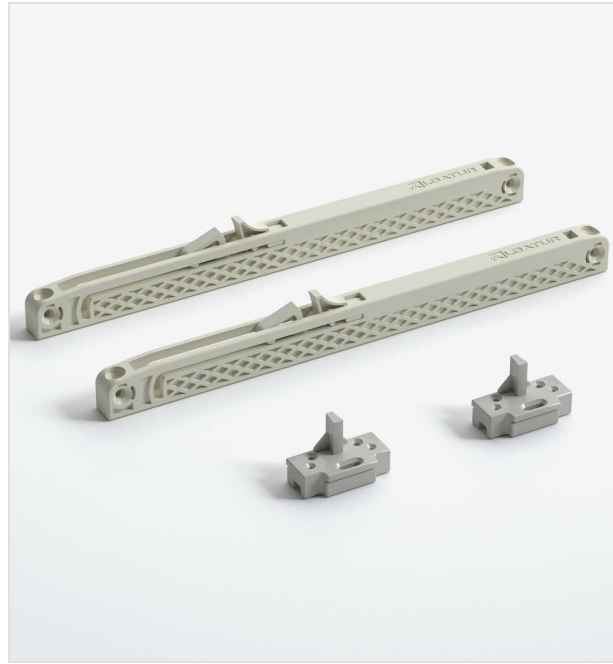

albaturas.com

Sürgü Kapaklar için yavaşlatıcı mekanizmasıdır.

Sisteminizin sessiz bir şekilde kapanmasını sağlar.

Taşıma kapasitesi 50 Kg 'dır.

Yağlı sistem yavaşlatıcı modelidir.

Kapakların yavaşlayarak kapanması sayesinde dolabınızın ömrünü uzatır.

Kapanış yönünde titrete oluşturmadan stabil çalışır.