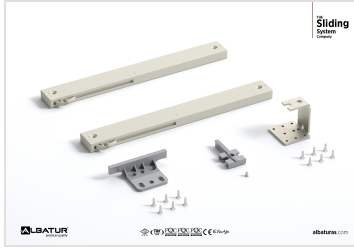

**Sürgü Kapaklar için frenli yavaşlatıcı** mekanizmasıdır

Sisteminizin sessiz şekilde kapanmasını sağlar

Taşıma kapasitesi 100 Kg 'dır.

Yağlı sistem yavaşlatıcı modelidir

Kapanış yönünde titreme oluşmadan stabil çalışır

Kapakların yavaşlayarak kapanmasını sayesinde dolabınızın ömrünü uzatır

Sliding  
System

ALBATUR

CE

albatara.com

Sliding  
System

ALBATUR

CE