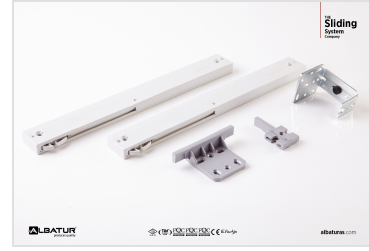

Sliding
System

ALBATUR

CE

albatara.com