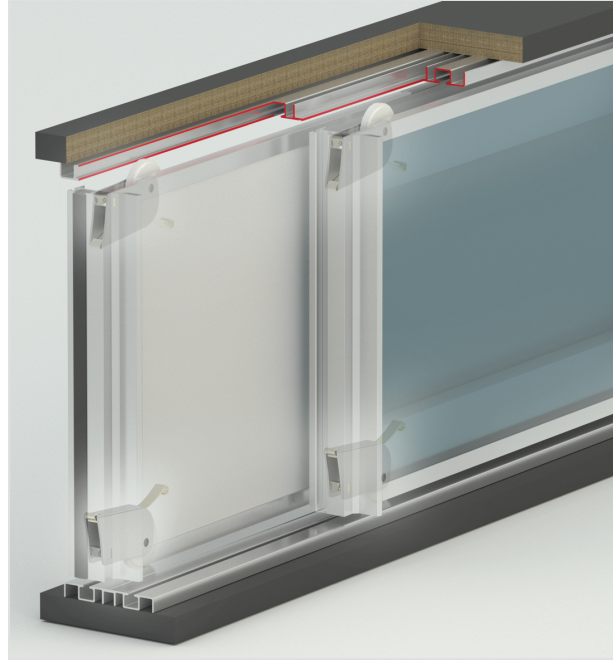

albaturas.com

İçte çalışan alüminyum sürme ray dolap pano sistemidir.
Alüminyum panel içine cam ve ahşap panel uygulaması yapılabilir
Taşıma Kapasitesi 1 kapak için 50 Kg 'dır
4 - 8 mm panel kalınlıklarında kullanıma uygundur
Opsiyonel ray içi fren sistemi ile açılış ve kapanış yönünde frenleme özelliğine sahiptir
2 / 3 / 4 kapaklı uygulamalar yapılabilir
Yükseklik ayarlı alt mekanizmaya sahiptir
Yüksek kaliteli rulman sayesinde sessiz ve uzun ömürlü çalışma sağlar
Kolay ve pratik montaj imkanı sunar
Ofis ve dolap sistemleri için tercih edilebilir
Gömme alt üst ray profili tercihinin yanı sıra farklı ray profil alternatiflerine sahiptir
Sessiz çalışması ve yavaşlatıcı sistemi sayesinde yüksek kaliteli bir kullanıcı deneyimi sağlar