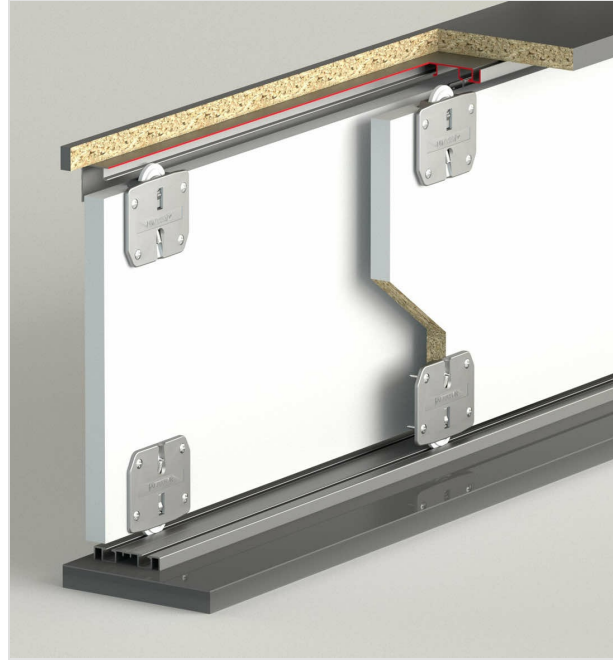

albaturas.com

İçte çalışan alt taşıyıcı sürme dolap sistemidir.

Ahşap kapaklarda uygulanabilir

Taşıma Kapasitesi 1 kapak için 40 Kg 'dır

16 - 30 mm kapak kalınlıklarında kullanıma uygundur

2 / 3 / 4 kapaklı uygulamalar yapılabilir

Yükseklik ayarlı alt mekanizmaya sahiptir

Yüksek kaliteli rulman sayesinde sessiz ve uzun ömürlü çalışma sağlar

Kolay ve pratik montaj imkanı sunar

Ofis ve dolap sistemleri için tercih edilebilir

Gömme alt üst ray profili tercihinin yanı sıra farklı ray profil alternatiflerine sahiptir