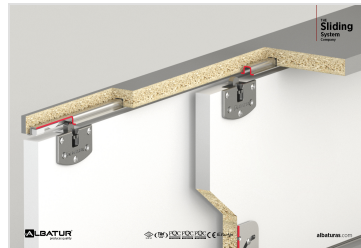

İçte çalışan alt taşıyıcı sürme dolap sistemidir  
Ahşap panel kapaklarda uygulanabilir  
Taşıma Kapasitesi 1 kapak için 30 Kg 'dır.  
18 mm kapak kalınlıklarında kullanıma uygundur.  
Opsiyonel M17 6710 ve M17 6666 tek yöne yavaşlatıcı uygulanabilir  
2 - 3 - 4 kapaklı uygulama yapılabilir  
Kolay ve pratik montaj imkanı sunar.  
Plastik üst klavuzlara sahiptir.