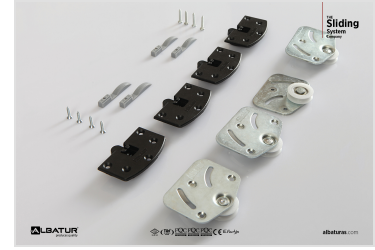

İçte çalışan alt taşıyıcı sürme dolap sistemidir  
Ahşap panel kapaklarda uygulanabilir  
Taşıma Kapasitesi 1 kapak için 30 Kg 'dır.  
18 mm kapak kalınlıklarında kullanıma uygundur.  
Opsiyonel M17 6710 ve M17 6666 tek yöne yavaşlatıcı uygulanabilir  
2 - 3 - 4 kapaklı uygulama yapılabilir  
Kolay ve pratik montaj imkanı sunar.  
Plastik üst klavuzlara sahiptir.