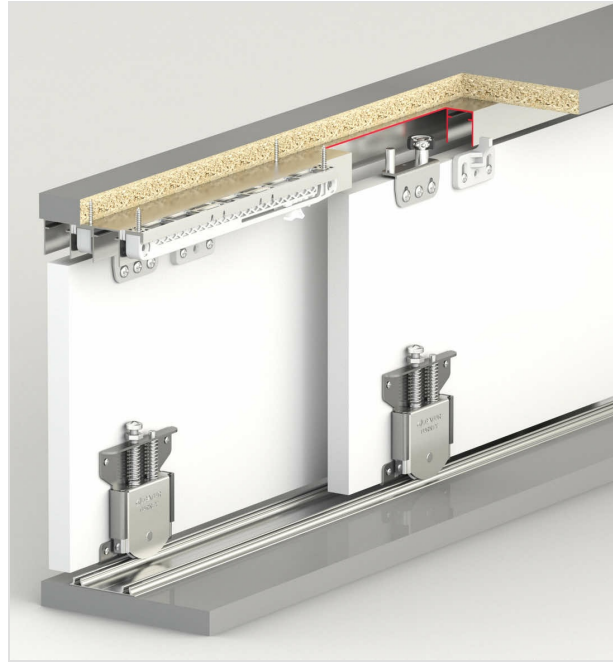

albaturas.com

İçte çalışan alt taşıyıcılı sürme dolap sistemidir

Ahşap panel kapaklarda uygulanabilir

Taşıma Kapasitesi 1 kapak için 60 Kg 'dır.

18 - 22 mm kapak kalınlıklarında kullanıma uygundur.

Ray içi fren sistemi ile açılış ve kapanış yönünde frenleme özelliğine sahiptir

2 - 3 - 4 kapaklı uygulama yapılabilir

Yükseklik ayarlı alt mekanizmaya sahiptir

Ürünün 3D kurulum videosunu web sitemizden ulaşılabilir

Yüksek kaliteli rulman sayesinde sessiz ve uzun ömürlü çalışma sağlar

Kolay ve pratik montaj imkanı sunar.

Dolap üzerinde delik açılmadan mekanizmalar vidalama yoluyla montaj edilebilir.

Üst klavuzlarda poliüretan kaplı rulman sistemi mevcuttur.