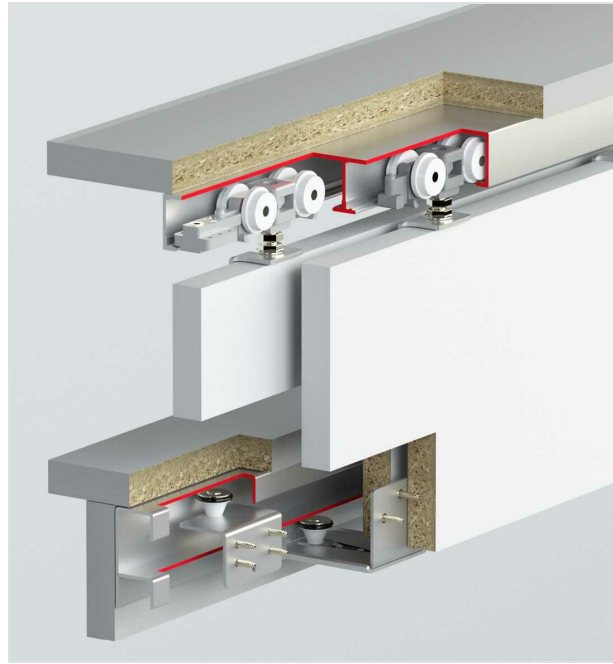

albaturas.com

Üstten taşıyıcı ayarlı sürme gardrop sistemidir

Ahşap panel kapaklarda uygulanabilir

Taşıma Kapasitesi 1 kapak için 60 Kg 'dır.

18 mm panel kalınlıklarında kullanıma uygundur.

Opsiyonel M17 6710 ve M17 6666 tek yöne yavaşlatıcı uygulanabilir

2 / 3 / 4 kapaklı uygulamalar yapılabilir

Kapaklar düşey ± 4 mm ayarlanabilir.

Kolay ve pratik montaj imkanı sunar.